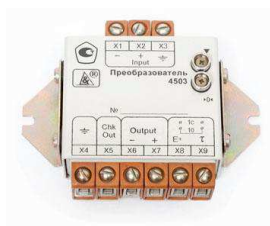

[Комплект GDU](#)

[Устройство диагностики пантографа 8702](#)

[Блок выносной 8709](#)

[Модуль Comprac-Radio-Net 2703](#)

[Преобразователь виброскорости в унифицированный сигнал 4503](#)

[Преобразователь относительного перемещения в унифицированный сигнал 4512](#)