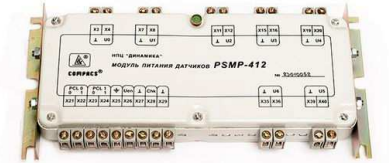

[Модуль 3541](#)

[Модуль гальванической развязки АЭ каналов 3234](#)

[Модуль 3003](#)

[Блок питания 3622](#)

[Модуль 3333](#)

[Модуль 3549](#)

[Индикатор оборотов 8431](#)

[Программируемый интерфейсный модуль PIM™](#)

[Ethernet-интеллектуальный модуль PIM™ 4440.2](#)

[Шестнадцатиканальный модуль изолированного ввода-вывода 4428](#)

[Модуль PSMP-12](#)

[Модуль PSMP-412](#)

[Модуль питания 4601](#)

[Блок питания 4609](#)

[Адаптер 4546](#)