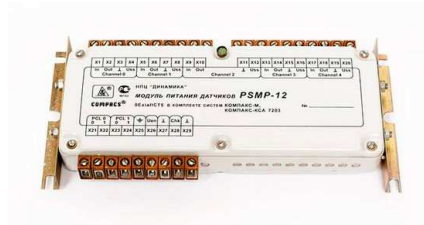

[Блок гальванической развязки 2039](#)

[Контроллер полевой сети 2969](#)

[Панельный контроллер 2020.8](#)

[Контроллер диагностический 2049](#)

[Модуль 3547](#)

[Модуль гальванической развязки полевой сети CORNET® 3239](#)

[Модуль 3541](#)

[Модуль гальванической развязки АЭ каналов 3234](#)

[Модуль 3003](#)

[Блок питания 3622](#)

[Модуль 3333](#)

[Модуль 3549](#)

[Индикатор оборотов 8431](#)

[Программируемый интерфейсный модуль PIM™](#)

[Ethernet-интеллектуальный модуль PIM™ 4440.2](#)

[Шестнадцатиканальный модуль изолированного ввода-вывода 4428](#)

[Модуль PSMP-12](#)

[Модуль PSMP-412](#)

[Модуль питания 4601](#)

[Блок питания 4609](#)

[Адаптер 4546](#)