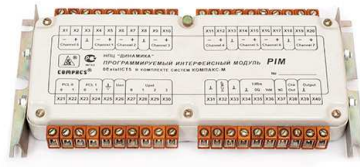

[Модуль 3541](#)

[Модуль гальванической развязки АЭ каналов 3234](#)

[Модуль 3003](#)

[Блок питания 3622](#)

[Модуль 3333](#)

[Модуль 3549](#)

[Индикатор оборотов 8431](#)

[Программируемый интерфейсный модуль PIM™](#)

[Ethernet-интеллектуальный модуль PIM™ 4440.2](#)

[Шестнадцатиканальный модуль изолированного ввода-вывода 4428](#)

[Модуль PSMP-12](#)

[Модуль PSMP-412](#)

[Модуль питания 4601](#)

[Блок питания 4609](#)

[Адаптер 4546](#)