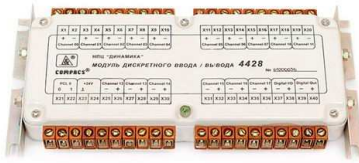

[Модуль 3541](#)

[Модуль гальванической развязки АЭ каналов 3234](#)

[Модуль 3003](#)

[Блок питания 3622](#)

[Модуль 3333](#)

[Модуль 3549](#)

[Индикатор оборотов 8431](#)

[Программируемый интерфейсный модуль PIM™](#)

[Ethernet-интеллектуальный модуль PIM™ 4440.2](#)

[Шестнадцатиканальный модуль изолированного ввода-вывода 4428](#)

[Модуль PSMP-12](#)

[Модуль PSMP-412](#)

[Модуль питания 4601](#)

[Блок питания 4609](#)

[Адаптер 4546](#)