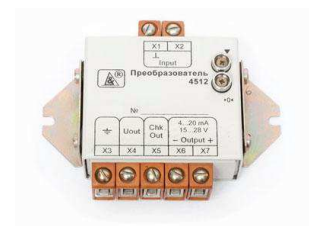

[Комплект GDU](#)

[Устройство диагностики пантографа 8702](#)

[Блок выносной 8709](#)

[Модуль Comprac-Radio-Net 2703](#)

[Преобразователь виброскорости в унифицированный сигнал 4503](#)

[Преобразователь относительного перемещения в унифицированный сигнал 4512](#)